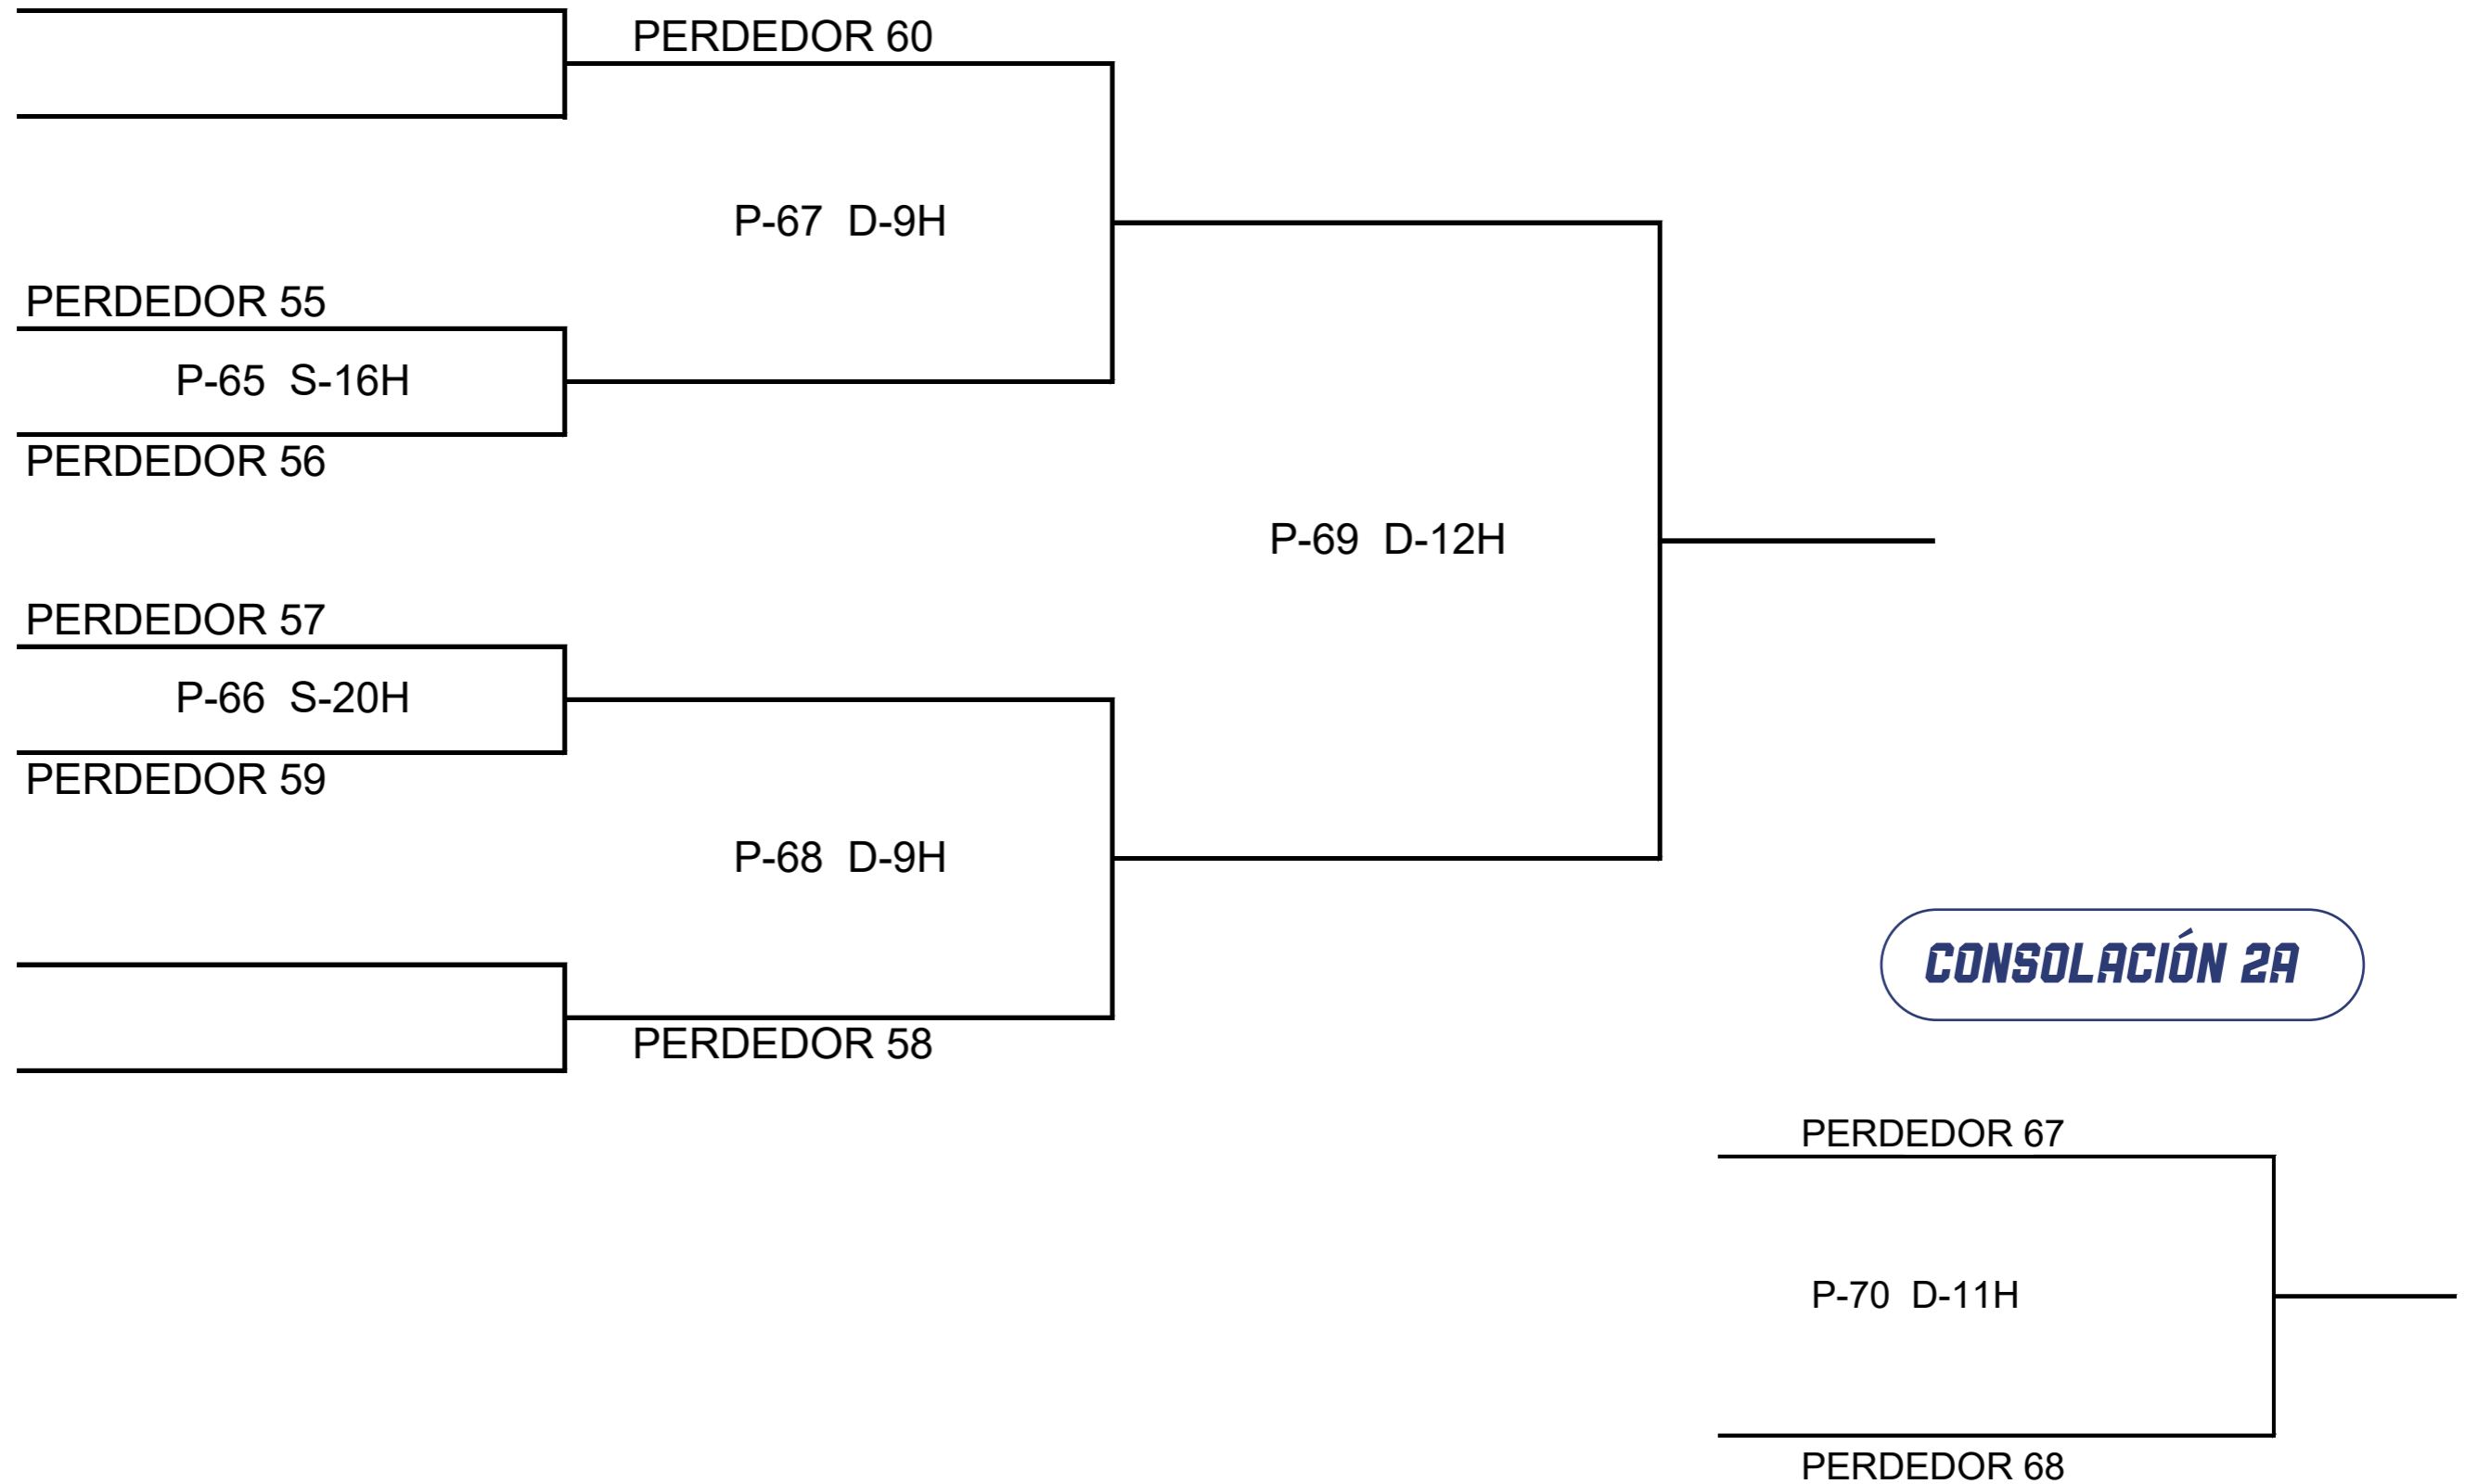

# PÁDEL 2022

XVII TORNEO LA RIOJA **INTEREMPRESAS** A LOS PÁDEL

Jornada:

**FINAL**

Categoría:

**1A MASCULINA**

VIAMED LOS MANZANOS

P-1 S-11H