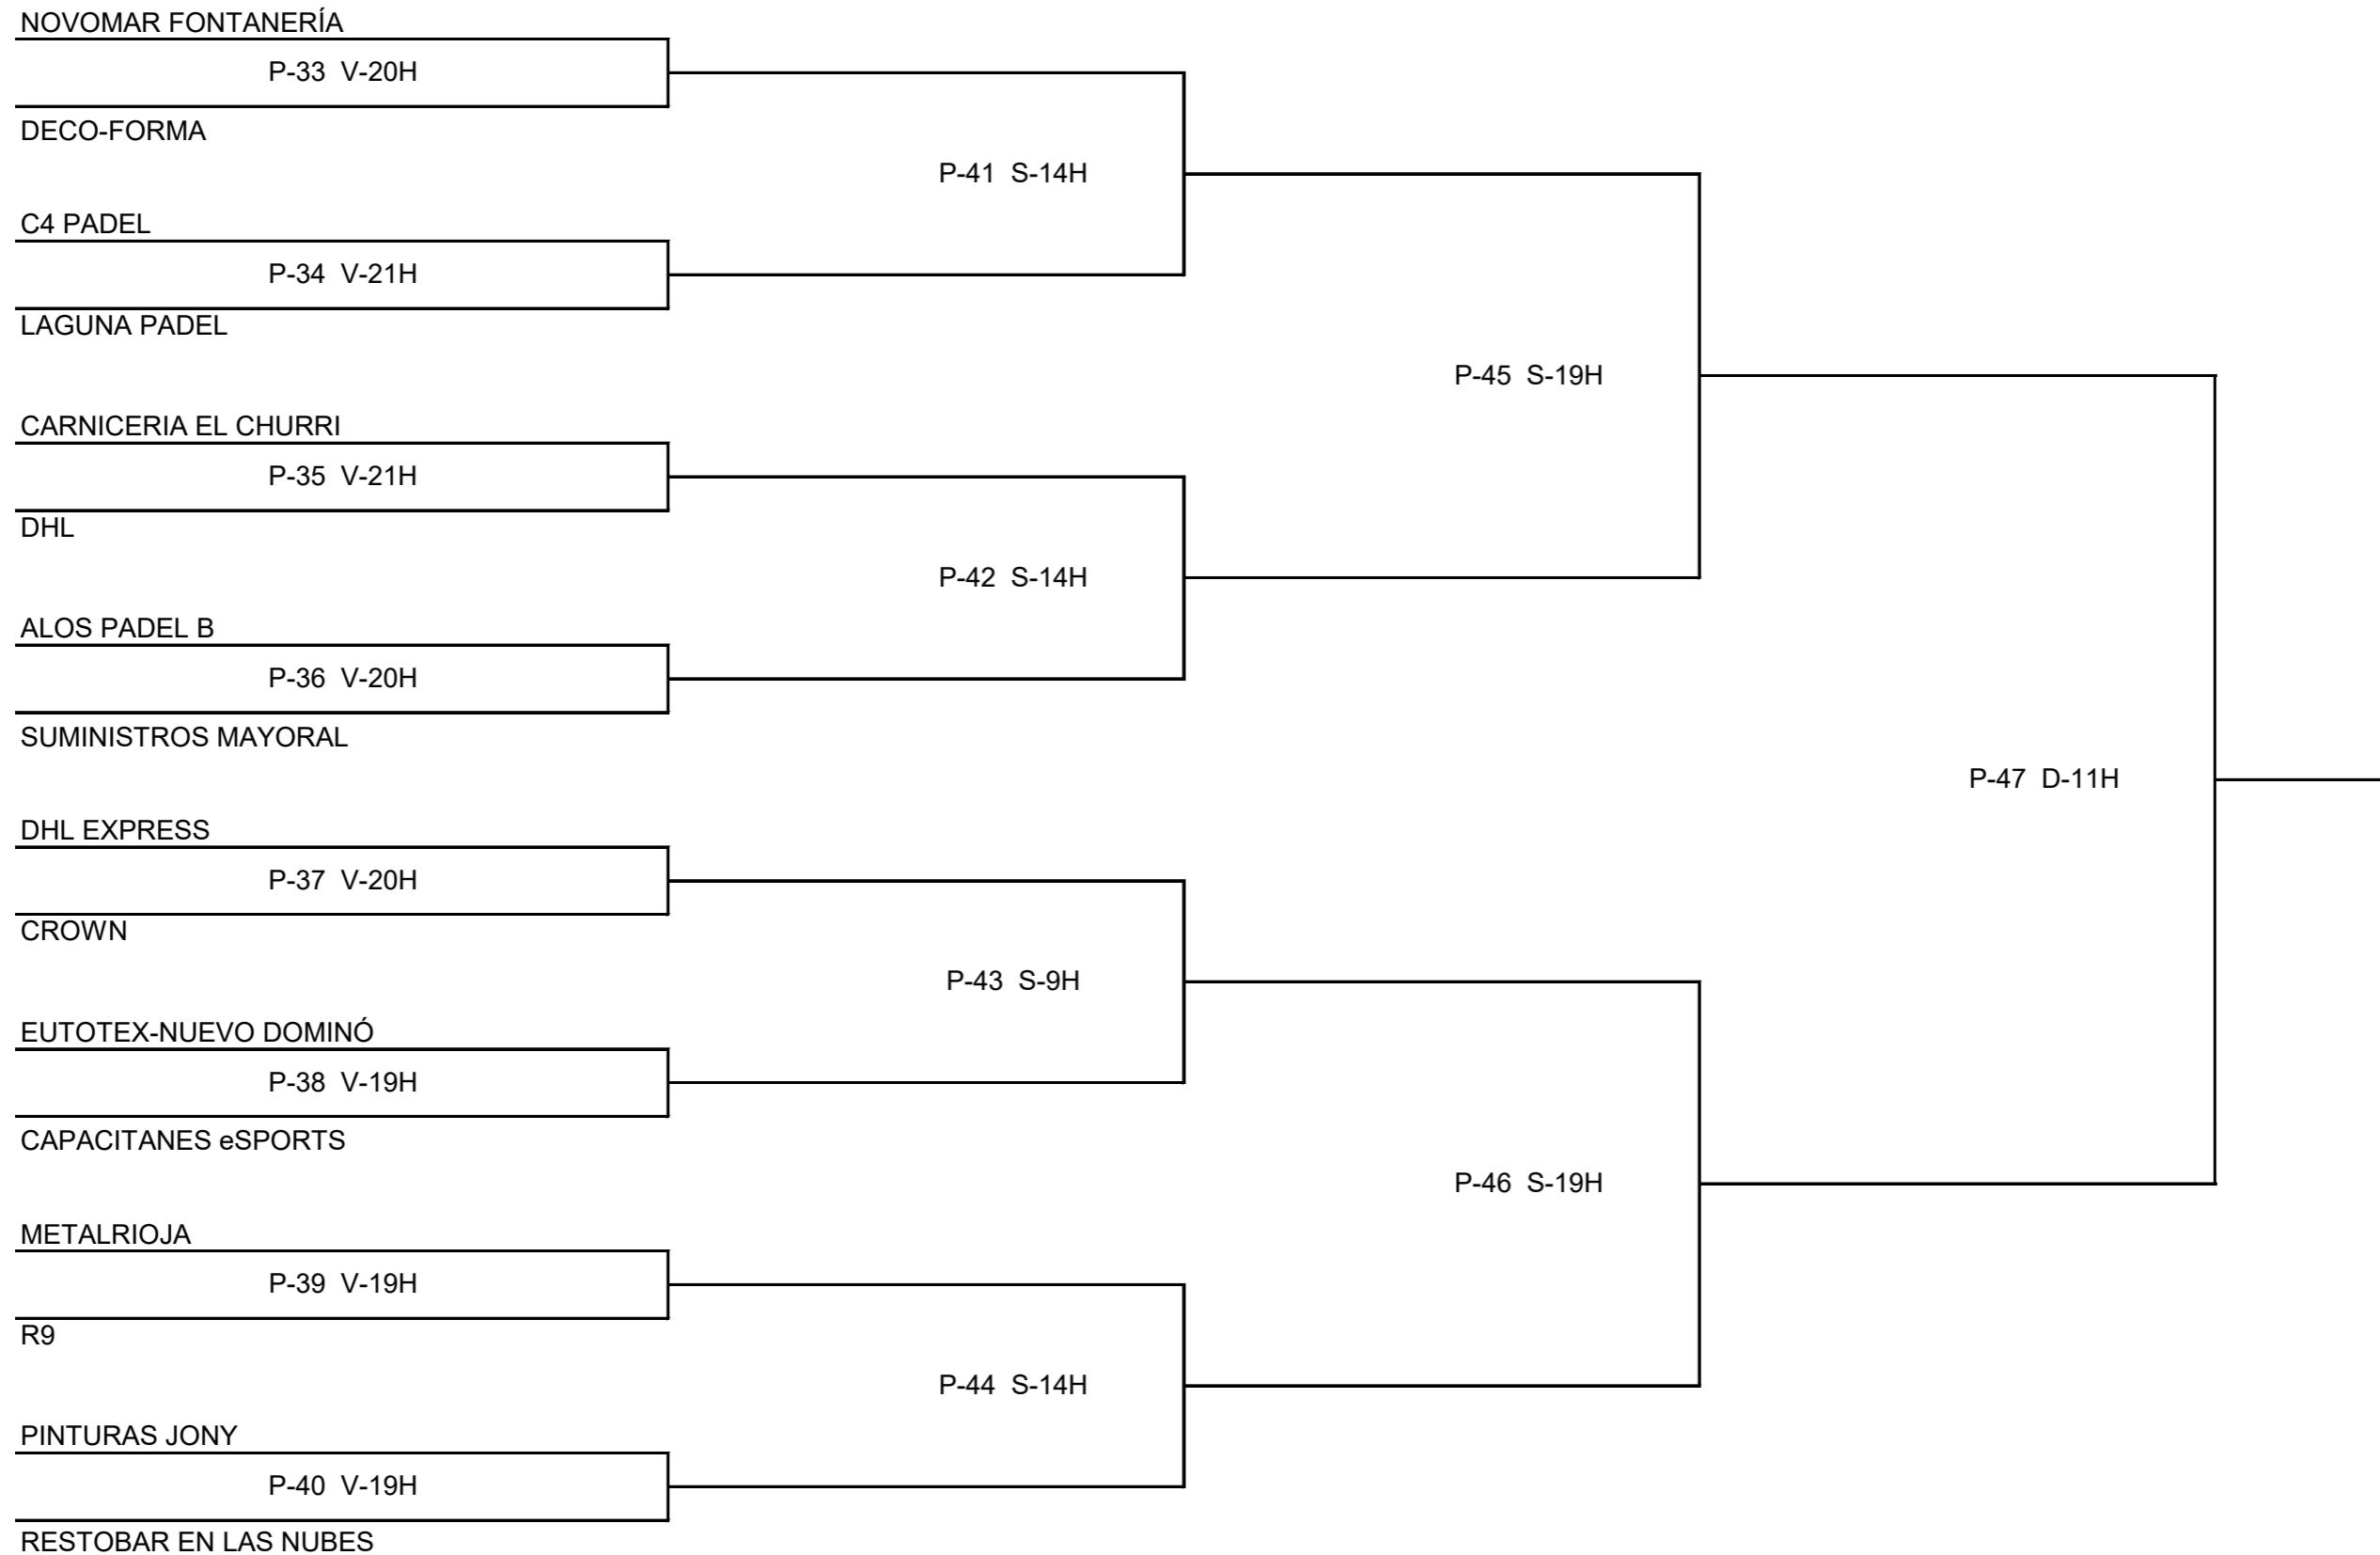

PÁDEL 2022

XVII TORNEO LA RIOJA **INTEREMPRESAS** ALOS PÁDEL

Jornada:

FINAL

Categoría:

3A MASCULINA