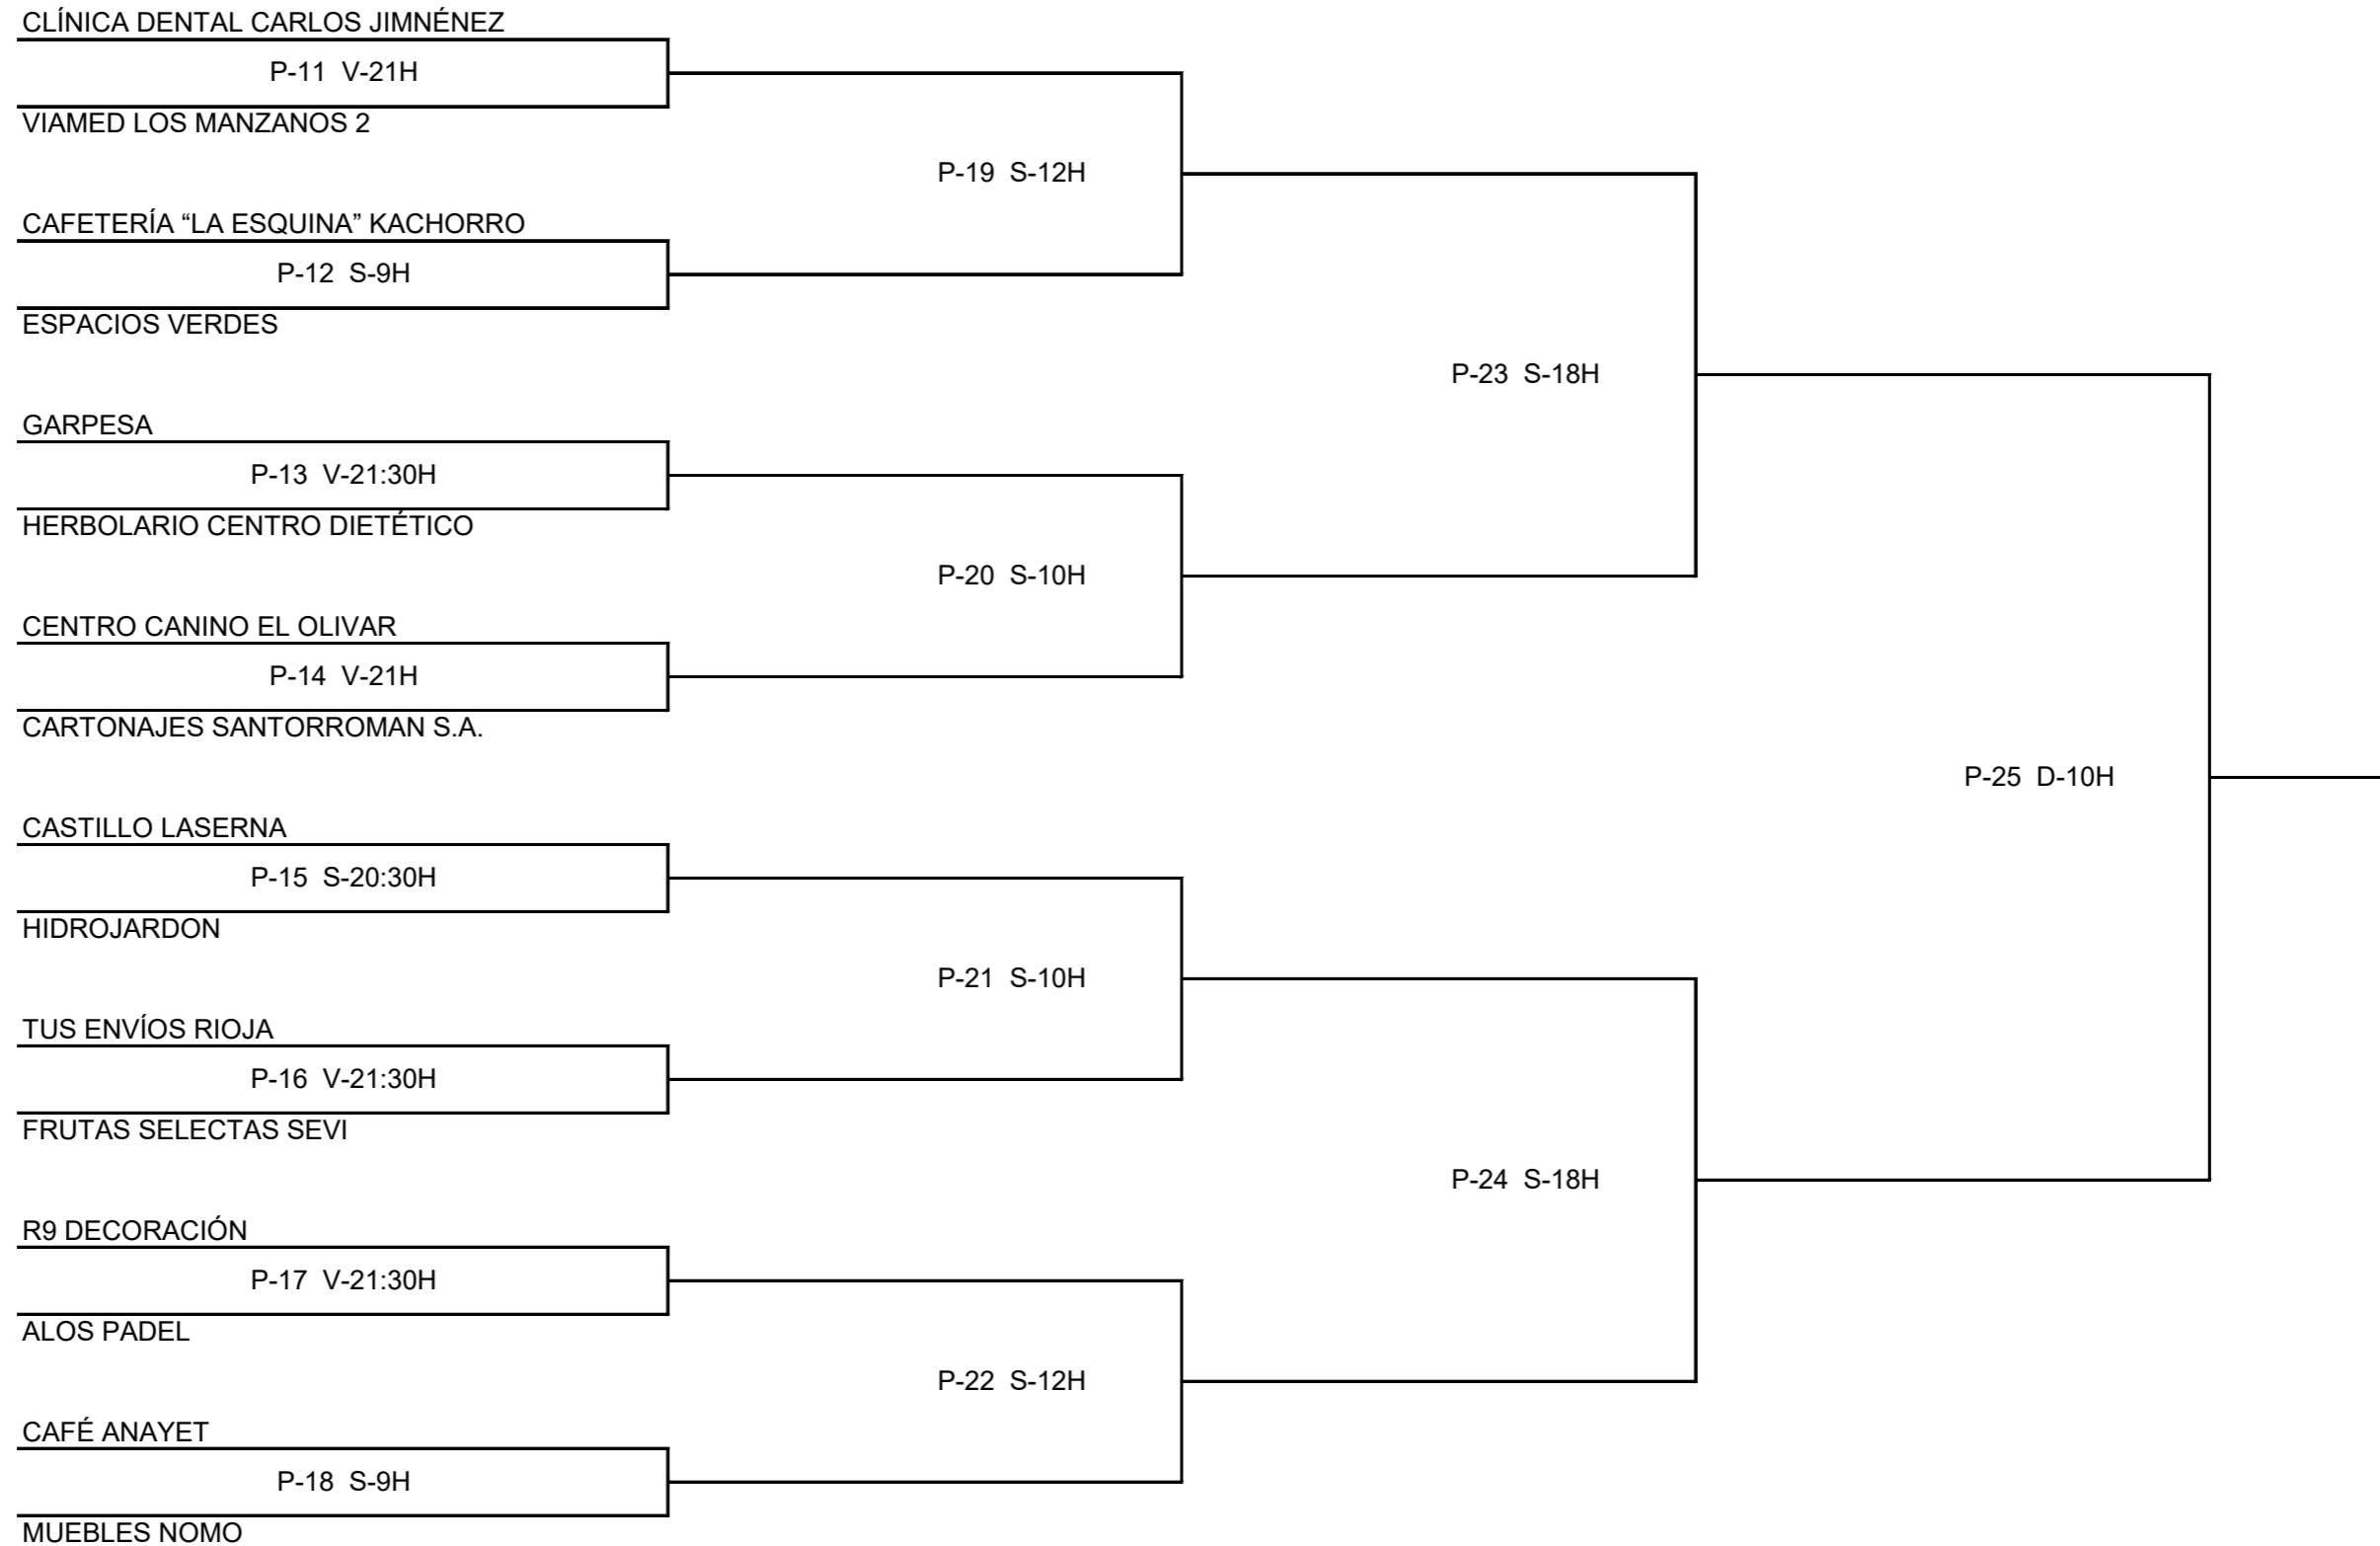

PÁDEL 2022

XVII TORNEO LA RIOJA **INTEREMPRESAS** ALOS PÁDEL

Jornada:

FINAL

Categoría:

2A MASCULINA