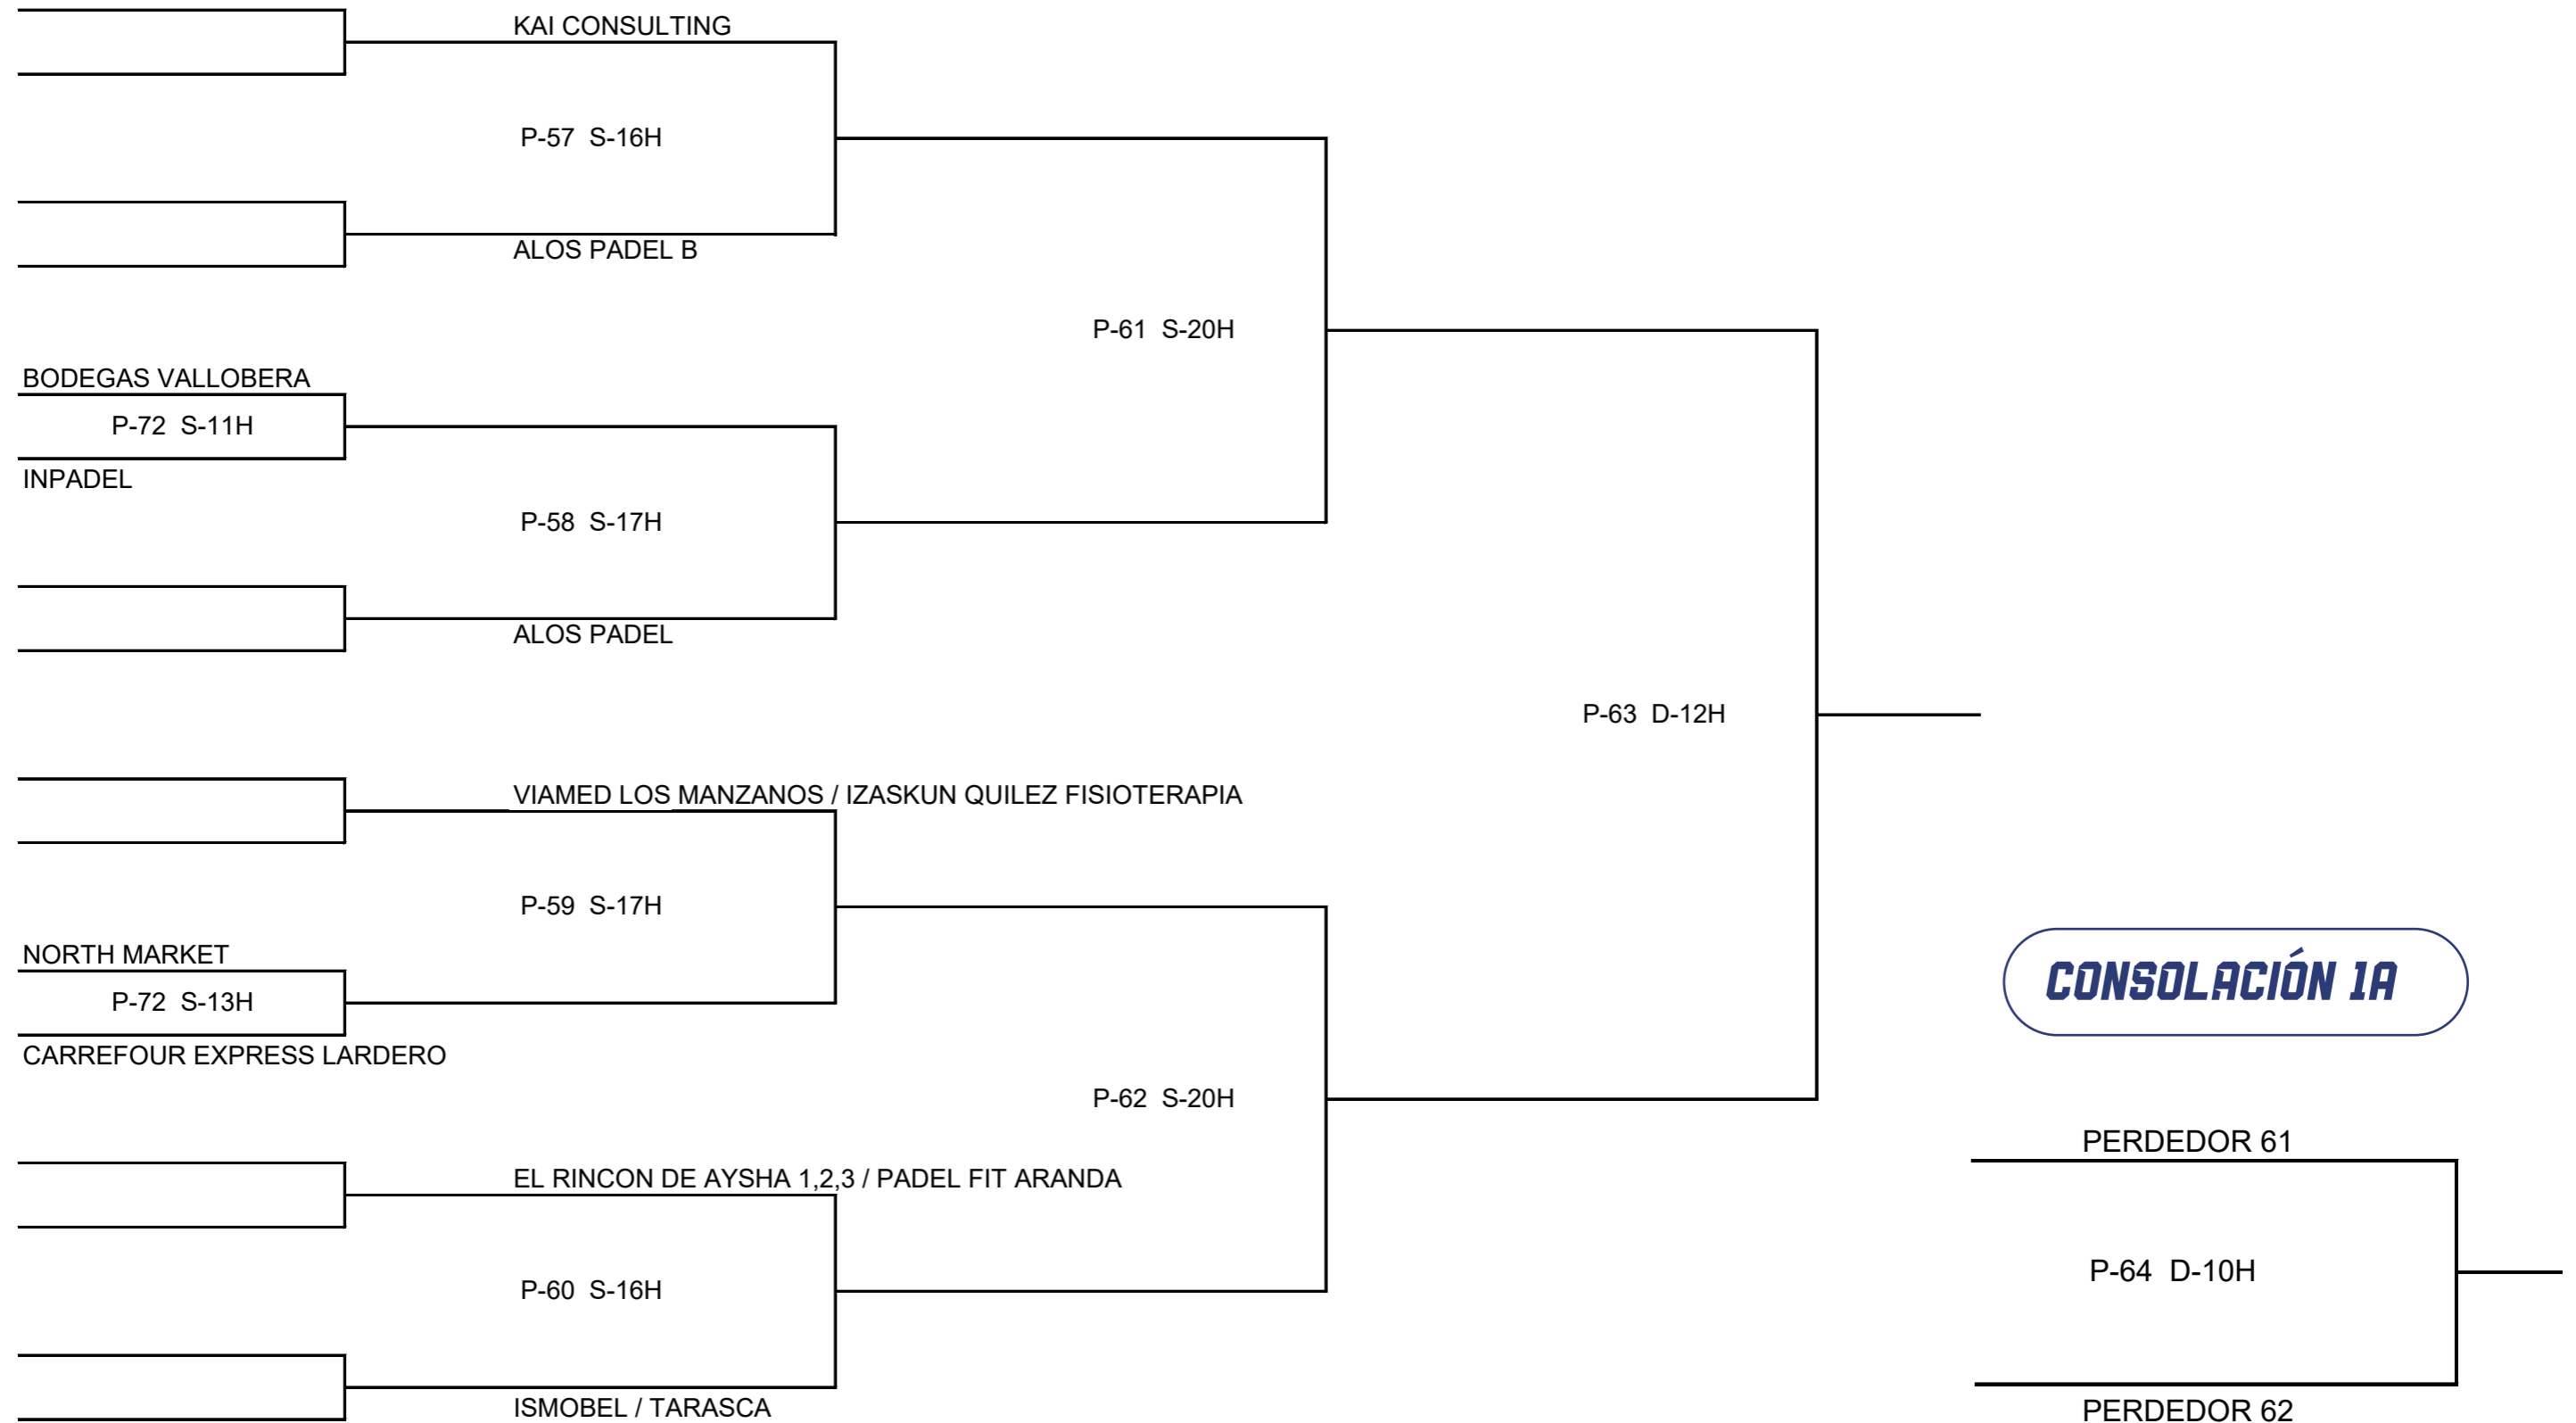

# PÁDEL 2022

XVII TORNEO LA RIOJA **INTEREMPRESAS** A LOS PÁDEL

Jornada:

**FINAL**

Categoría:

**1A MASCULINA**

VIAMED LOS MANZANOS

P-1 S-11H

BODEGAS VALLOBERA

P-5 S-17H

INPADEL

P-2 S-11H

ROTUPRINT

P-7 D-12H

ISMOBEL / SELEN NORTE

P-3 S-13H